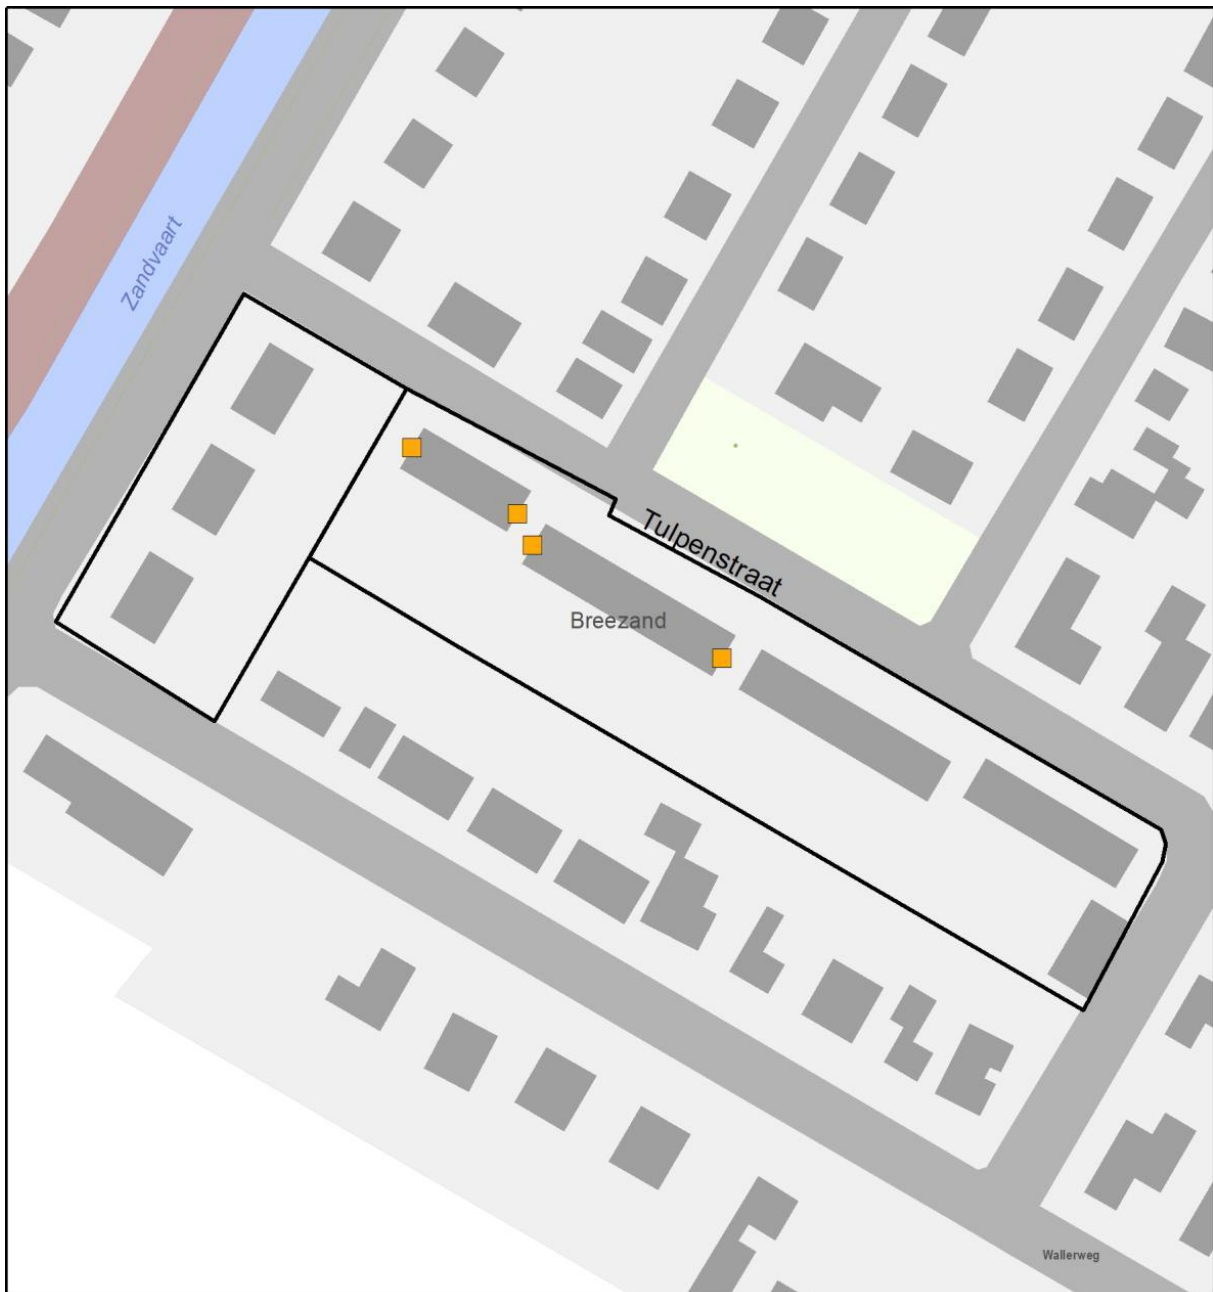

Te plaatsen vogelvides en vleermuiskasten

- vogelvide
- vleermuiskast

teknr. 2714_007a/27092017/sa
topografie: CC-BY Kadaster

Figuur 4. Rezelmanstraat 1-19 en Waiboerstraat 2-20 te Anna Paulowna (oplevering 2017)

Figuur 5. Sluisweg 2-16 te Van Ewijcksluis (oplevering 2018)

Te plaatsen vogelvides en vleermuiskasten

- vogelvide
- vleermuiskast

teknr. 2714_007a/27092017/sa
topografie: CC-BY Kadaster

Figuur 6. Hyacintenstraat 18-46 te Breezand (oplevering 2017)