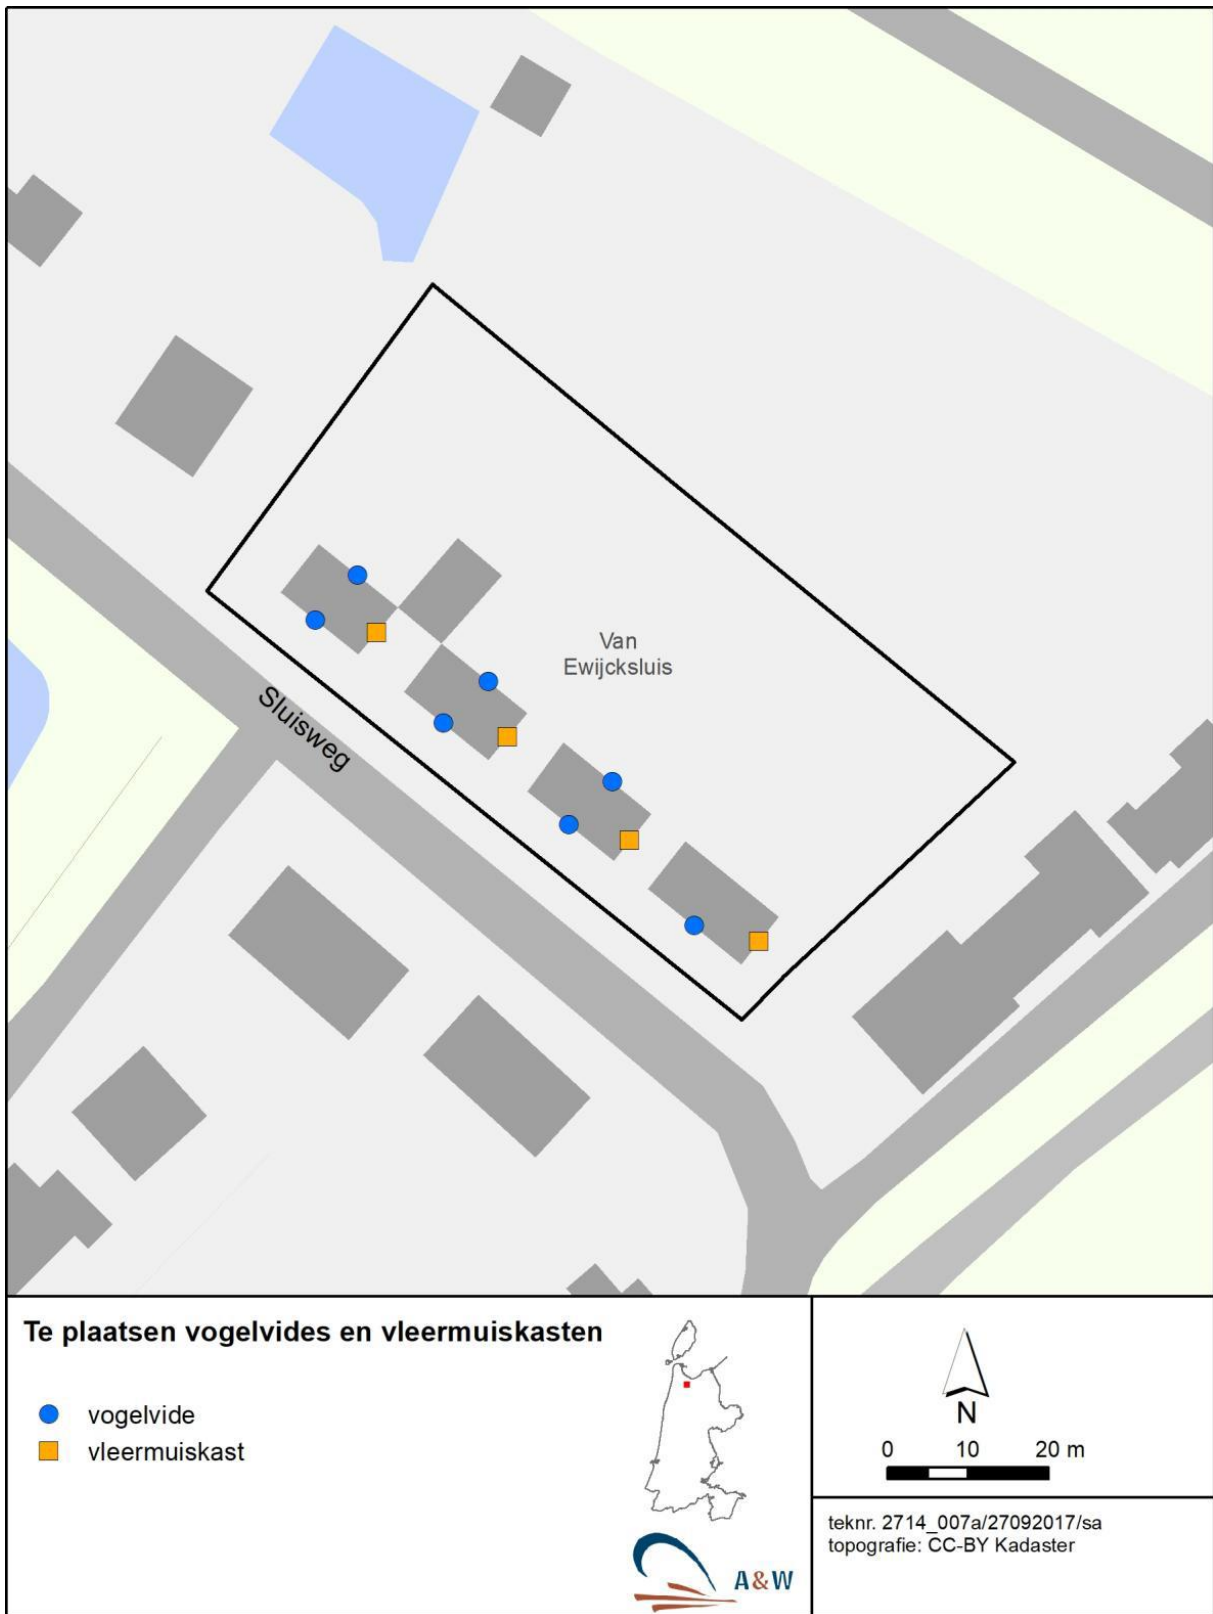

Bijlage 3; Permanente vogelvides en vleermuiskasten.

Figuur 1. Burg. Mijnliefstraat 3-29 en 31-41 te Anna Paulowna (oplevering 2018)

Figuur 2. Smidseweg 19-53 te Anna Paulowna (oplevering 2018)

Figuur 3. Ds. Helderingsstraat 2-32 te Anna Paulowna (oplevering 2018)

Te plaatsen vogelvides en vleermuiskasten

- vogelvide
- vleermuiskast

teknr. 2714_007a/27092017/sa
topografie: CC-BY Kadaster

Figuur 4. Rezelmanstraat 1-19 en Waiboerstraat 2-20 te Anna Paulowna (oplevering 2017)

Figuur 5. Sluisweg 2-16 te Van Ewijcksluis (oplevering 2018)

Te plaatsen vogelvides en vleermuiskasten

- vogelvide
- vleermuiskast

teknr. 2714_007a/27092017/sa
topografie: CC-BY Kadaster

Figuur 6. Hyacintenstraat 18-46 te Breezand (oplevering 2017)

Te plaatsen vogelvides en vleermuiskasten

- vogelvide
- vleermuiskast

teknr. 2714_007a/27092017/sa
topografie: CC-BY Kadaster

Figuur 7. Tulpenstraat 2-46 te Breezand (oplevering 2018)