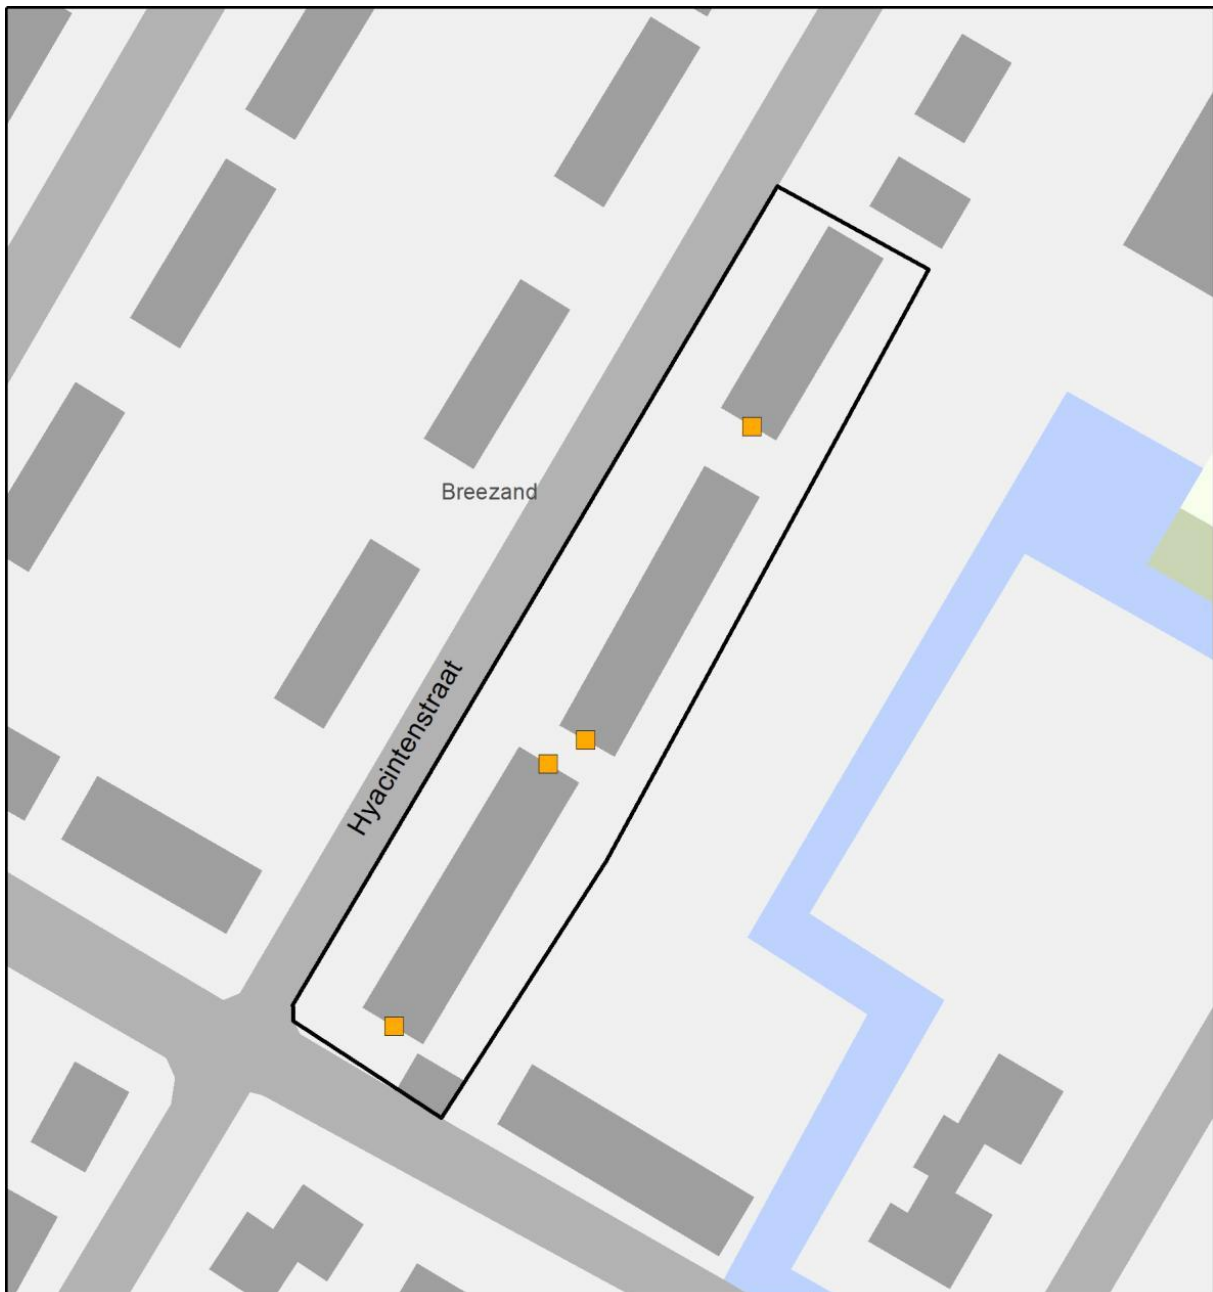

Te plaatsen vogelvides en vleermuiskasten

- vogelvide
- vleermuiskast

teknr. 2714_007a/27092017/sa
topografie: CC-BY Kadaster